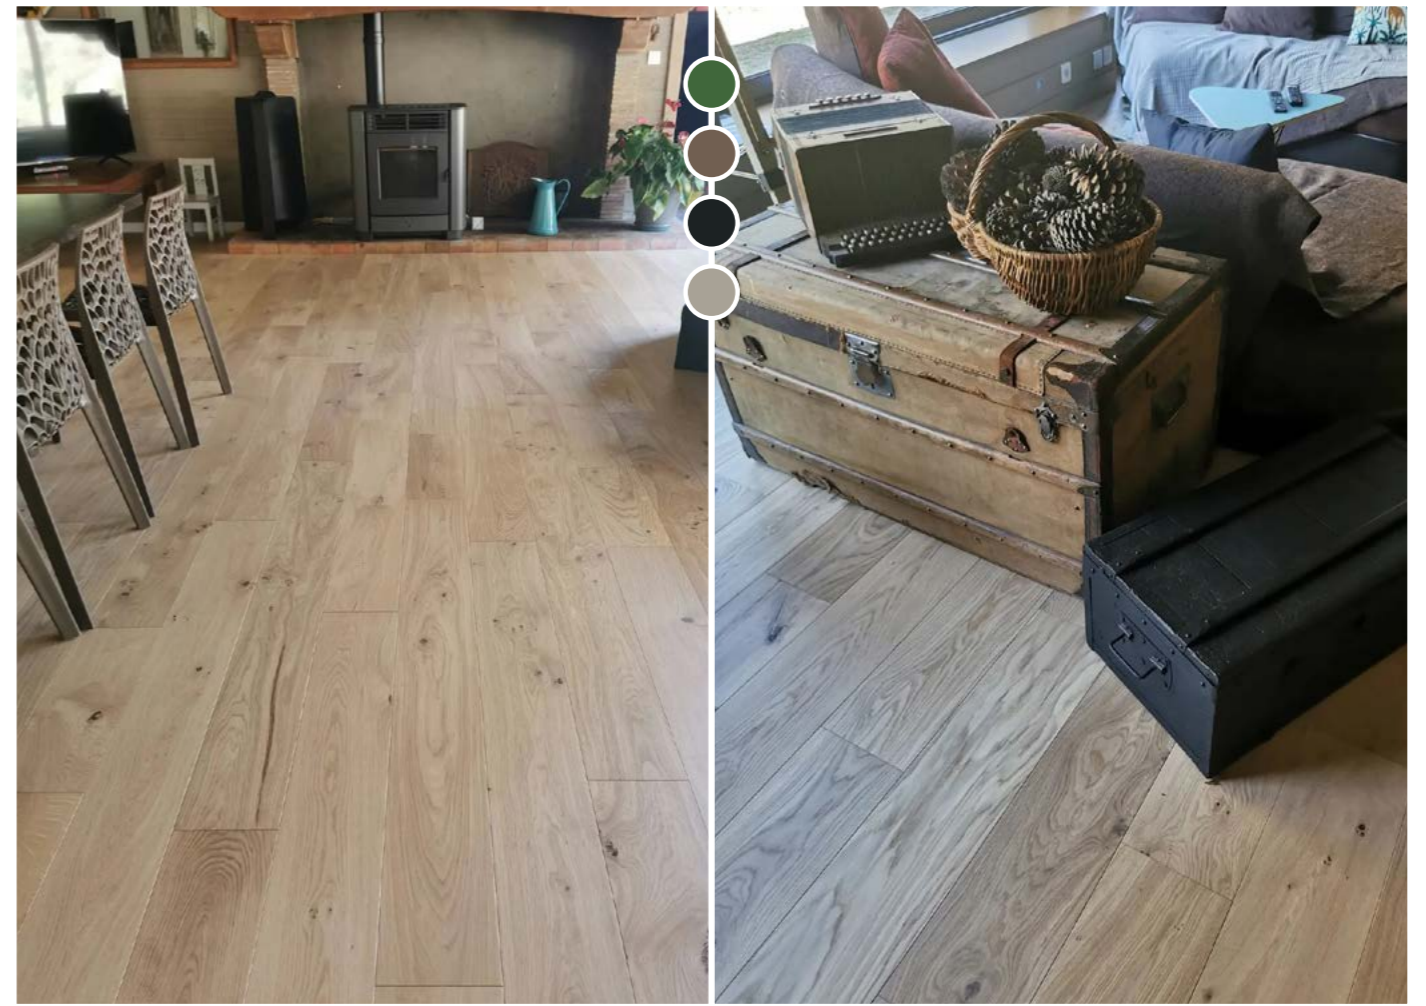

PARQUET CONTRECOLLÉ

parkea FLOORS

Maison de campagne

ABS - Agencement Bretagne Sud

Gamme : Parkea Floors
Collection : Parkea Diva 184
Décor : Chêne Zenitude Bois Flotté
Référence : PARK1020358

LES +

- ✓ Lames XXL de 184 mm
- ✓ 100 % Chêne de France
- ✓ Labellisé Parquets de France

L'AVIS DE L'ÉQUIPE ★

Cette réalisation est tout simplement splendide ! Le parquet reste indéniablement le revêtement de sol noble et nature par excellence.

En savoir plus

Crédits Photos : ABS- Agencement Bretagne Sud

Nom du projet

Maitre d'oeuvre / Architecte