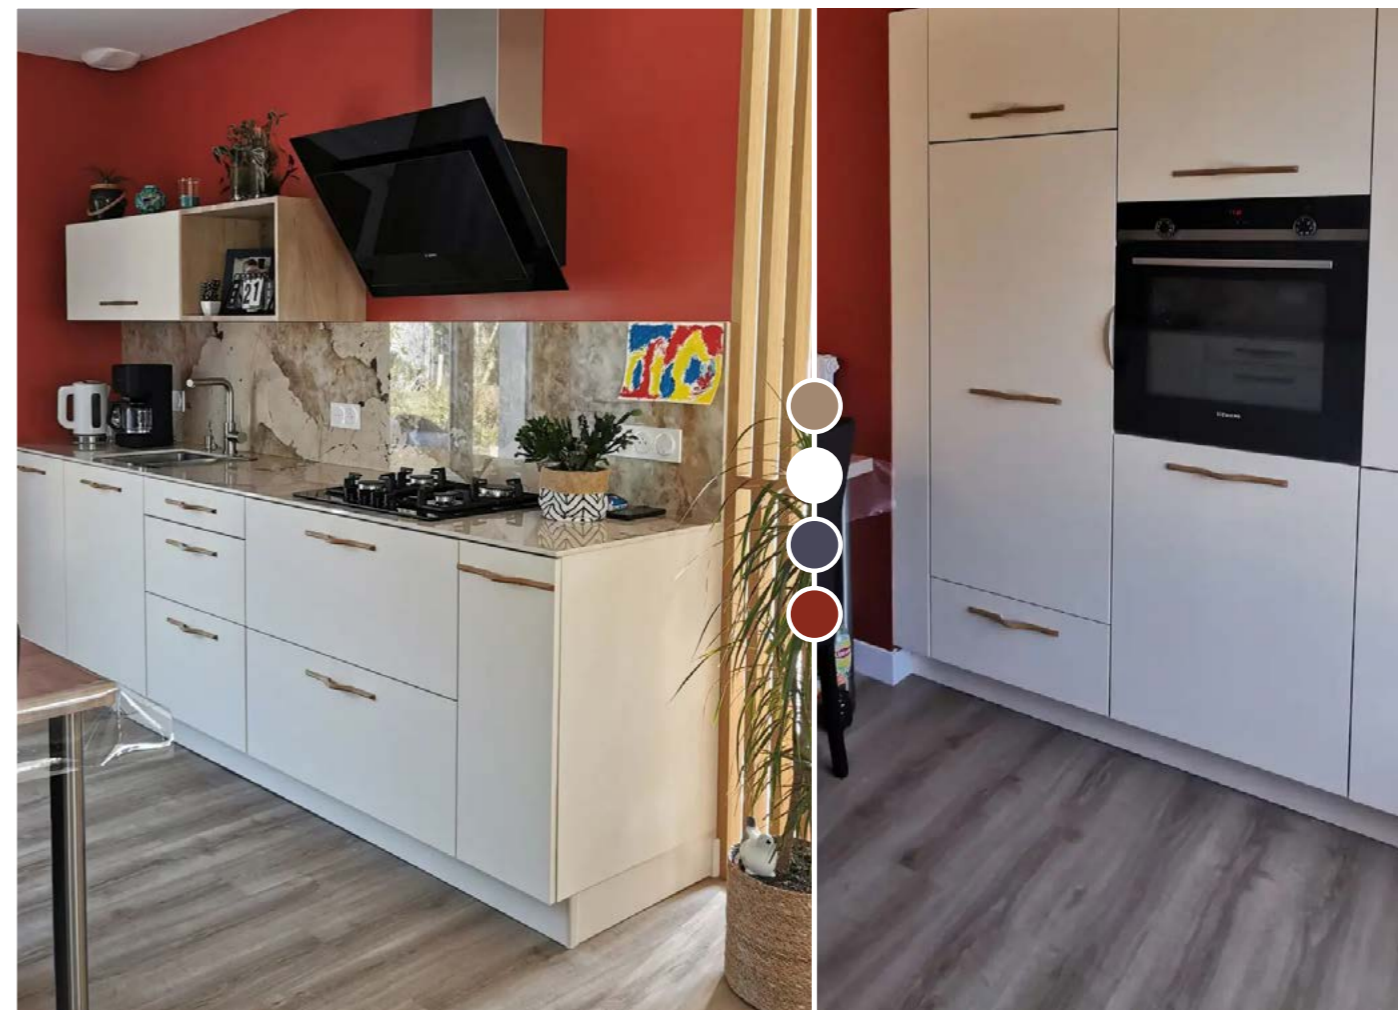

SOL LVT À COLLER

lifestyle FLOORS

Maison à Pleucadeuc

ABS - Agencement Bretagne Sud

Gamme : Lifestyle Floors
Collection : Lifestyle 55 +
Décor : Chêne Campagne
Référence : 400050709

LES +

- ✓ Chanfreins Micro 4V
- ✓ Couche d'usure de 0,55 mm
- ✓ Excellente stabilité dimensionnelle

L'AVIS DE L'ÉQUIPE ★

Dans un esprit nature, l'effet bois des lames se marie très bien avec la décoration résolument tournée vers le végétal et la lumière.

En savoir plus

Crédits Photos : ABS - Agencement Bretagne Sud

Nom du projet

Maitre d'oeuvre / Architecte