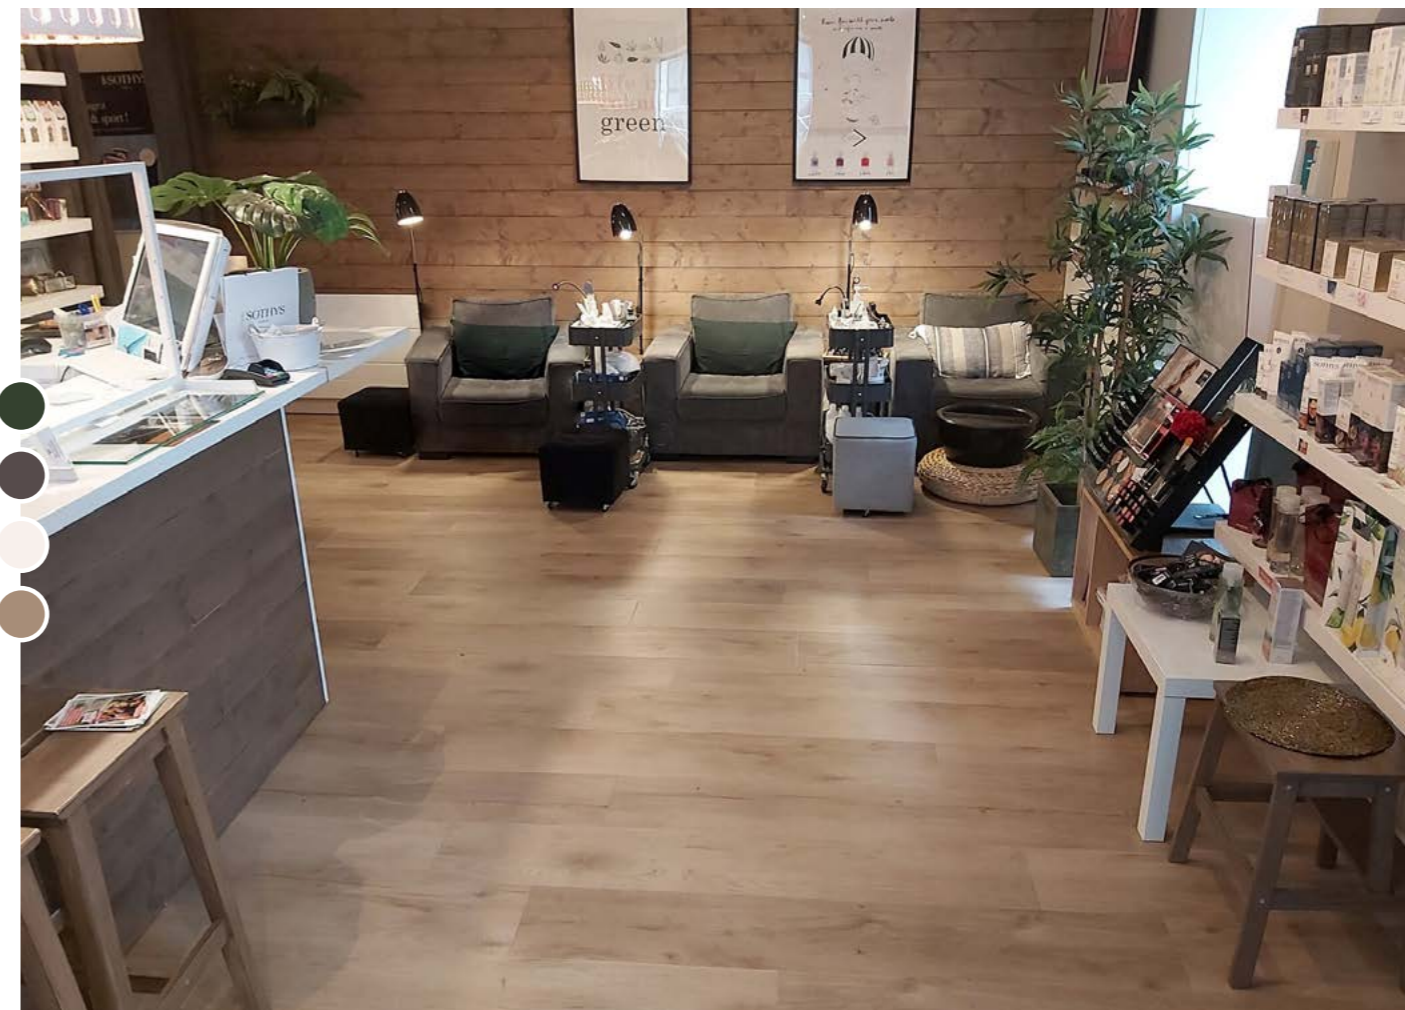

SOL LVT PLOMBANT

lifestyle FLOORS

Le Patio des Capucines

MPSols

Gamme : Lifestyle Floors
Collection : Lifestyle Cover 70
Décor : Chêne Nature Scandinave
Référence : PE70XL835

LES +

- ✓ Doté du meilleur plombant du marché (9 100 g / m²)
- ✓ Couche d'usure de 0,70 mm
- ✓ Envers anti-glisse très performant
- ✓ Convient parfaitement au trafic intense
- ✓ Idéal pour une mise en oeuvre rapide et une remise en trafic immédiate

En savoir plus

Crédits Photos : MPSols

Nom du projet

Maitre d'oeuvre / Architecte