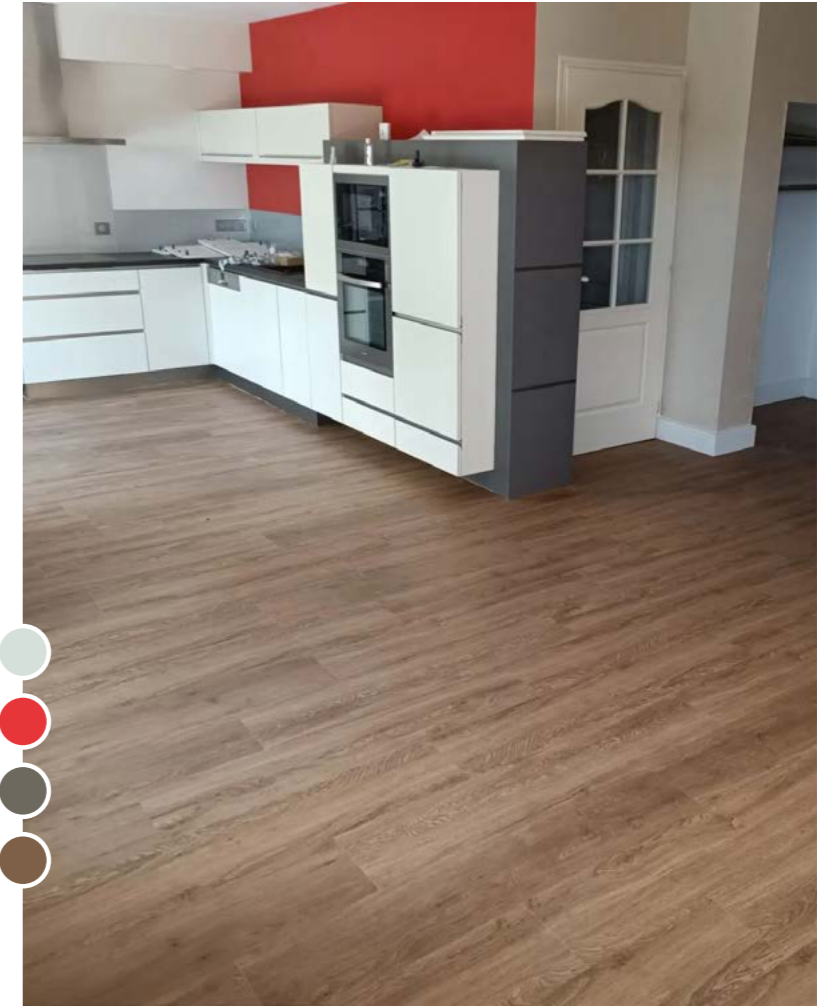

Crédits Photos : MPSols