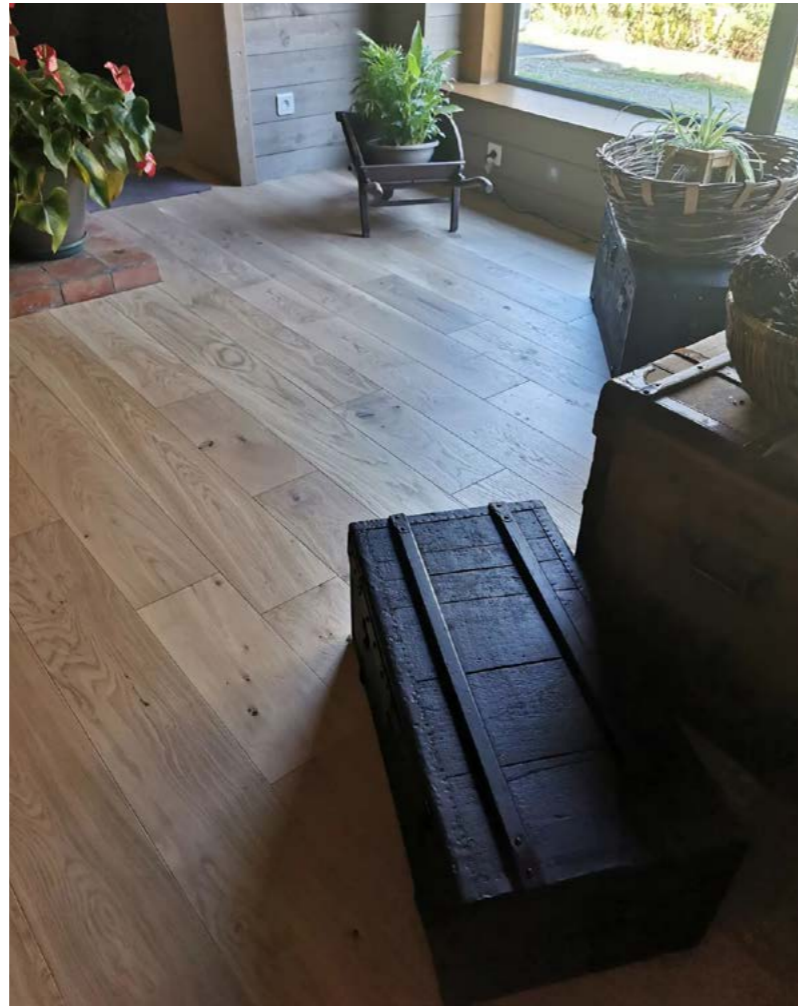

PARQUET CONTRECOLLÉ

parkea FLOORS

Maison de campagne

ABS - Agencement Bretagne Sud

Gamme : Parkea Floors
Collection : Parkea Diva 184
Décor : Chêne Zenitude Bois Flotté
Référence : PARK1020358

LES +

- ✓ Lames XXL de 184 mm
- ✓ 100 % Chêne de France
- ✓ Labellisé Parquets de France

L'AVIS DE L'ÉQUIPE ★

Cette réalisation est tout simplement splendide ! Le parquet reste indéniablement le revêtement de sol noble et nature par excellence.

En savoir plus

Crédits Photos : ABS- Agencement Bretagne Sud

Nom du projet

Maitre d'oeuvre / Architecte