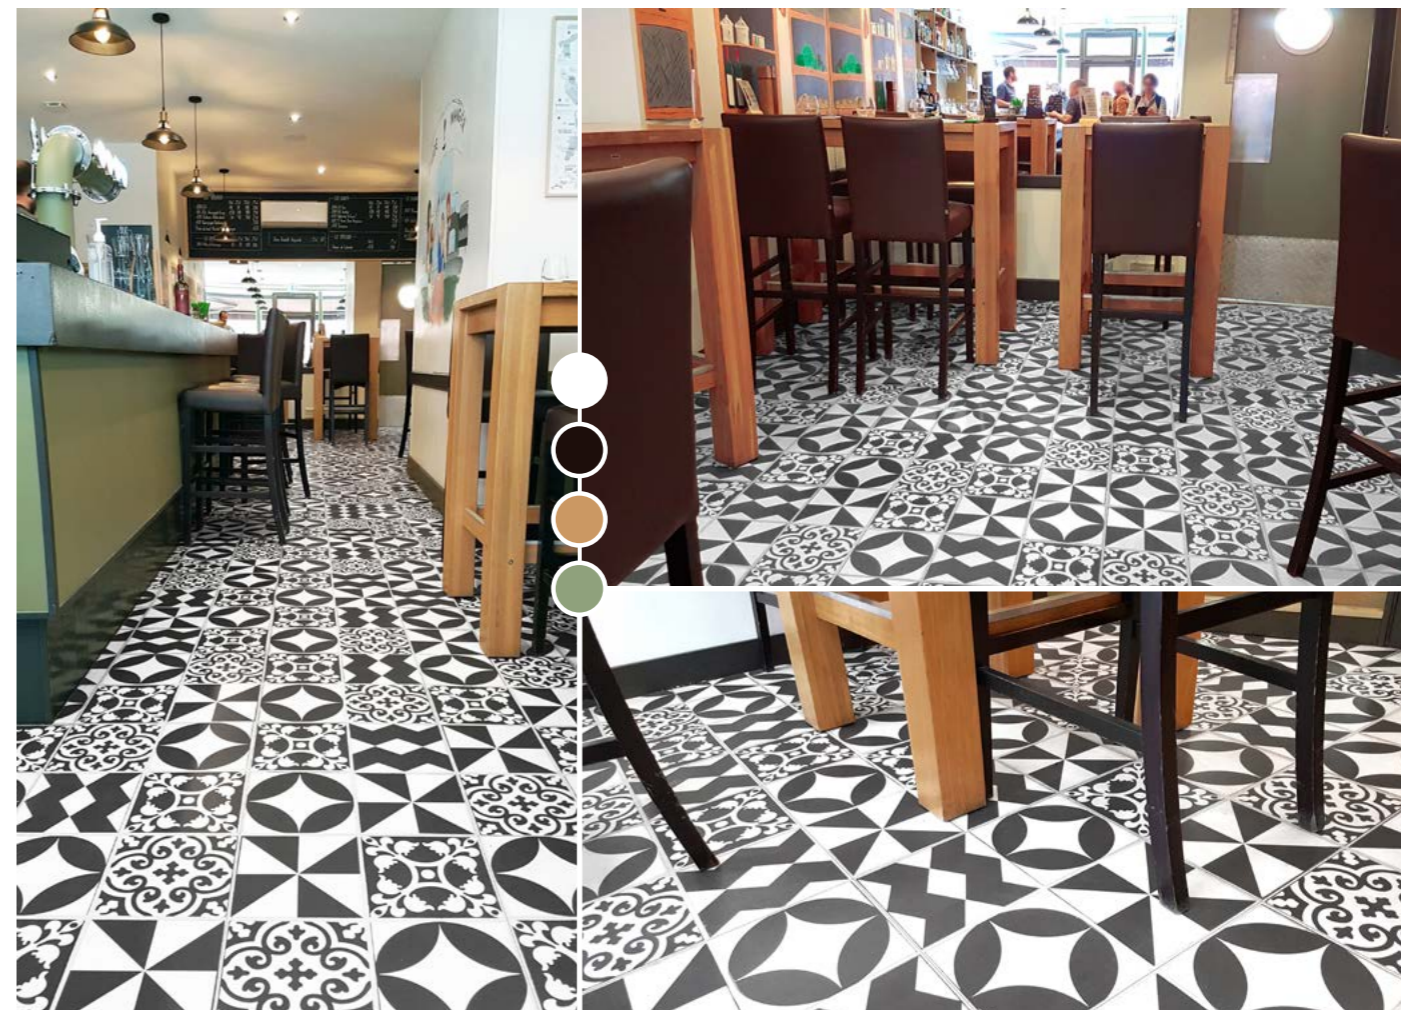

SOL LVT PLOMBANT

lifestyle FLOORS

Salle de restaurant

Garde Manger - Limoges

Gamme : Lifestyle Floors
Collection : Lifestyle Cover 70
Décor : Azulejos Anthracite
Référence : PE70801

LES +

- ✓ Doté du meilleur plombant du marché (9 100 g / m²)
- ✓ Couche d'usure de 0,70 mm
- ✓ Envers anti-glisse très performant
- ✓ Convient parfaitement au trafic intense
- ✓ Effet carreau de ciment donnant une identité au restaurant
- ✓ Idéal pour une mise en oeuvre rapide et une remise en trafic immédiate

En savoir plus

Crédits Photos : Garde Manger - Limoges

Nom du projet

Maitre d'oeuvre / Architecte