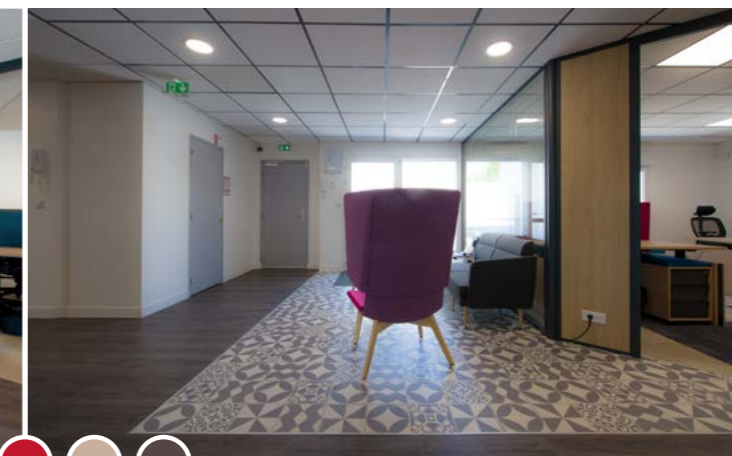

DALLES TEXTILES SOLS LVT

formaFLOORS
lifestyleFLOORS

Watson Marlow

AMD Concept

Gamme : Lifestyle Floors
Collection : Lifestyle Granit 55
Décor : Chêne Anthracite
Référence : REC554016

Gamme : Lifestyle Floors
Collection : Lifestyle Artist 55
Décor : Indium Grey
Référence : GTS806

LES +

✓ Idéal pour délimiter les espaces et favoriser la circulation

Scannez les Qr Codes pour en savoir plus :

LVT

LVT

Gamme : Forma Floors
Collection : Forma 770

Références :
- LAS980
- LAS710

Retrouvez toutes les informations à tout moment sur www.lamaisondusol.com

Dalles Textiles